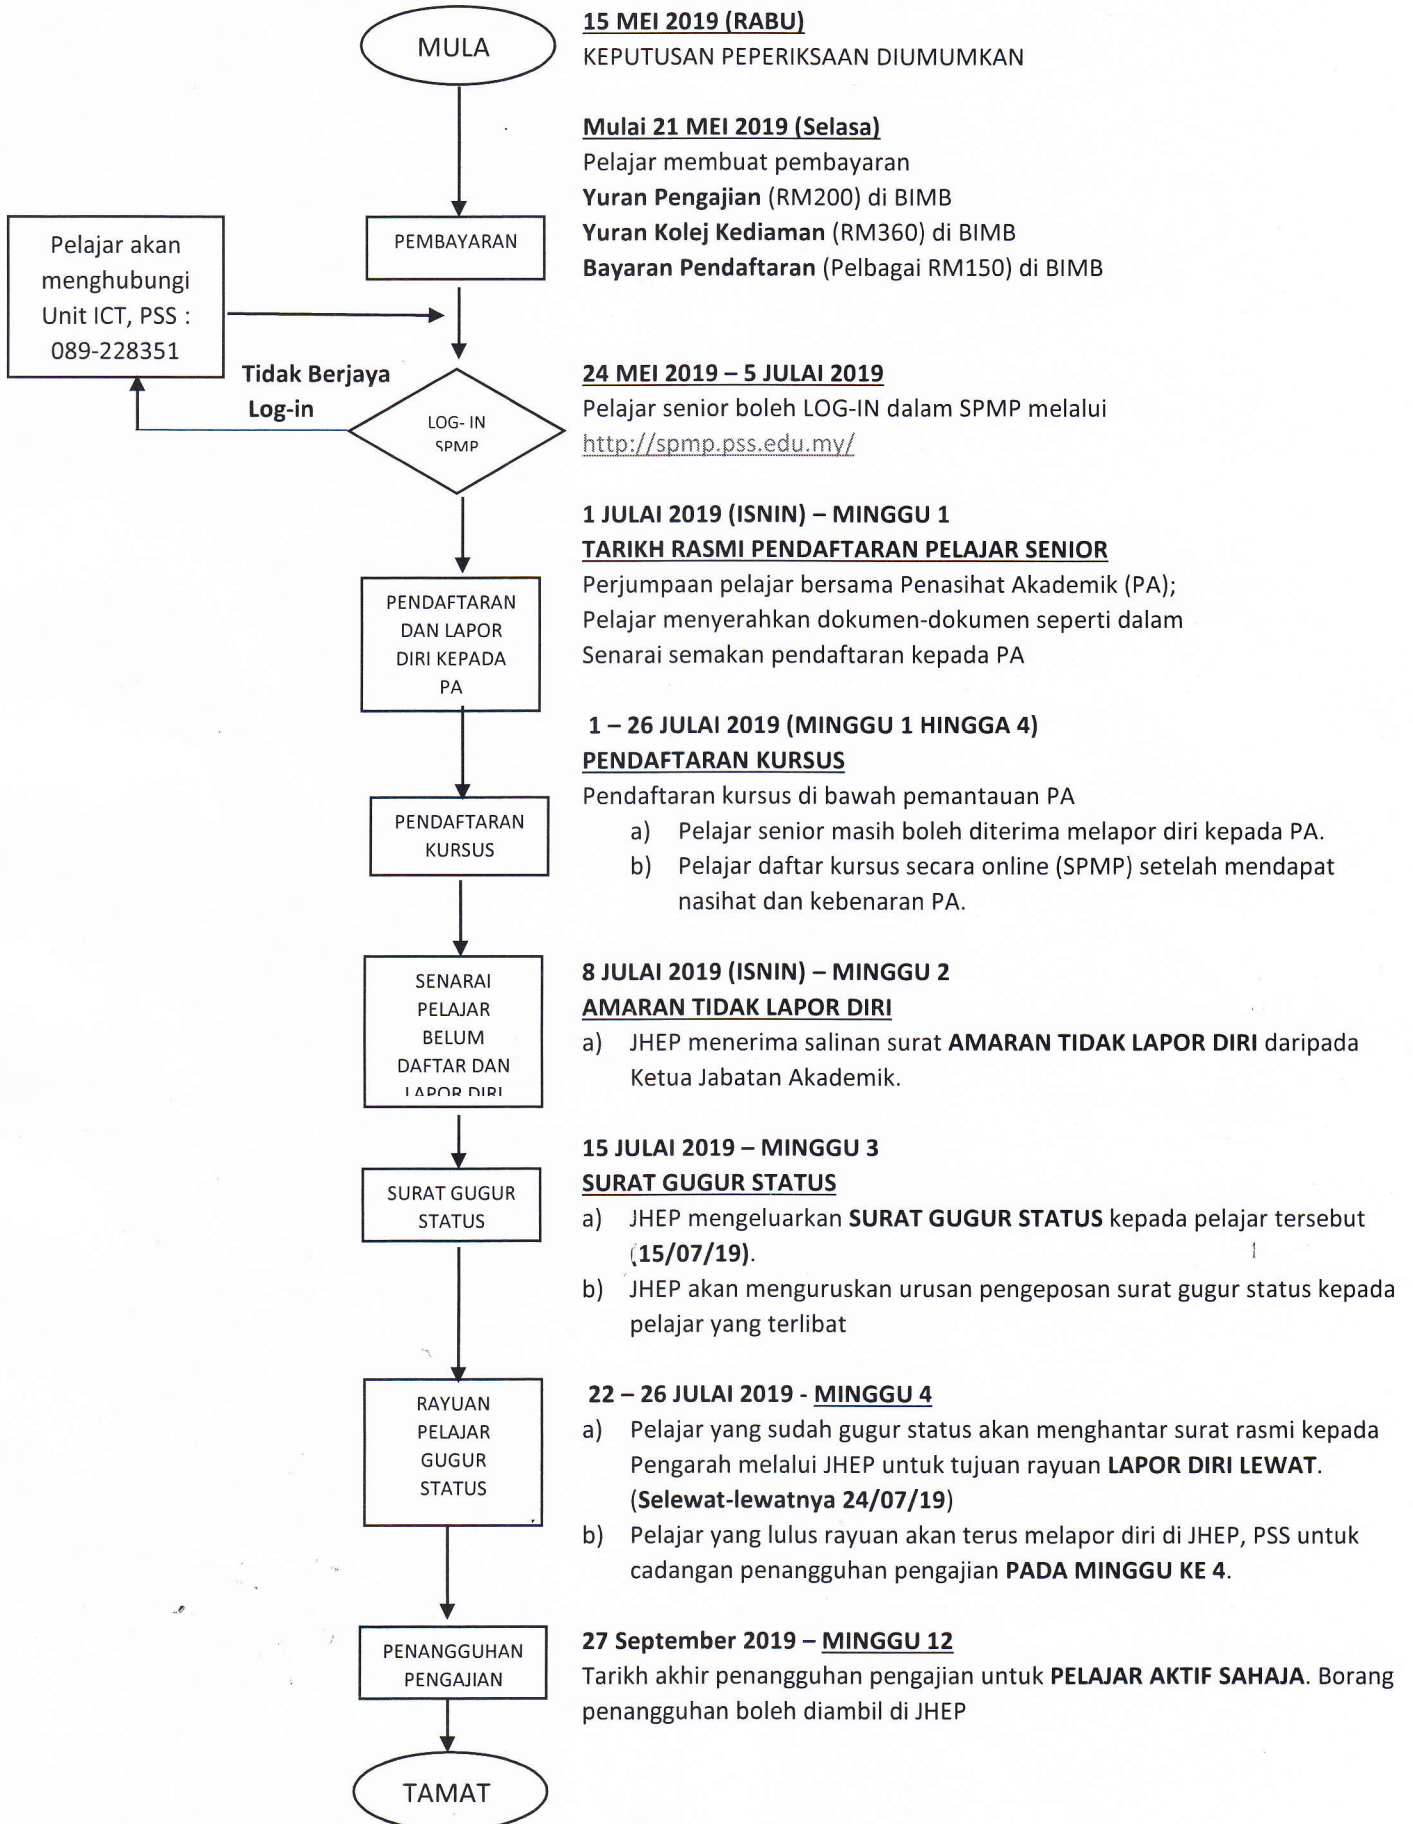

CARTA ALIR LAPOR DIRI SENIOR POLITEKNIK SANDAKAN SABAH (PSS)

*Kegagalan membuat pembayaran YURAN PENGAJIAN, TIDAK MELAPOR DIRI PADA TARIKH YANG DITETAPKAN dan TIDAK MENDAFTAR KURSUS YANG TELAH DITETAPKAN OLEH JABATAN AKADEMIK akan menyebabkan PELAJAR AKAN DIGUGURKAN STATUS SEBAGAI PELAJAR POLITEKNIK. (sumber: BUKU PANDUAN DAN PERATURAN AM PELAJAR POLITEKNIK, KEMENTERIAN PENDIDIKAN PENGAJIAN TINGGI-penambahan perenggan pertama. TELAH MENDAPAT PERSETUJUAN PADA MESYUARAT KJHEP Bil. 1/2017, PADA 2 MAC 2017).